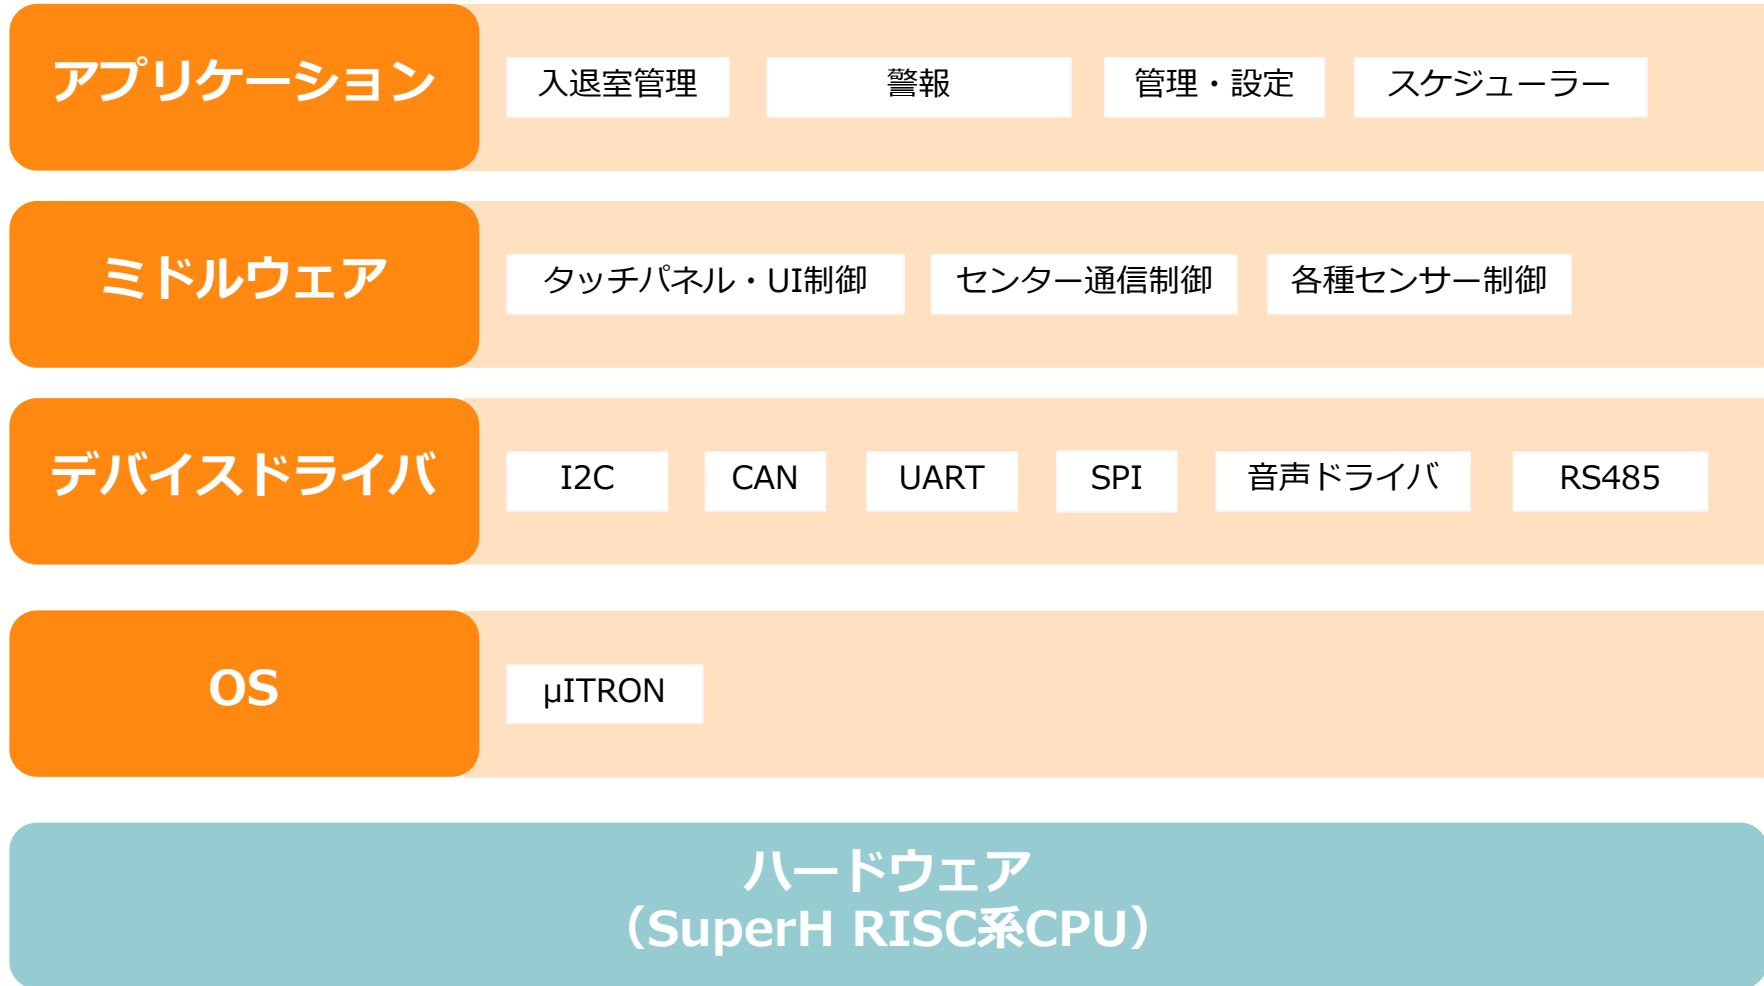

■ 入退室・安全管理システムにおけるコモドソリューションズの組込技術

■ ... コモドソリューションズ

■ ... 他社