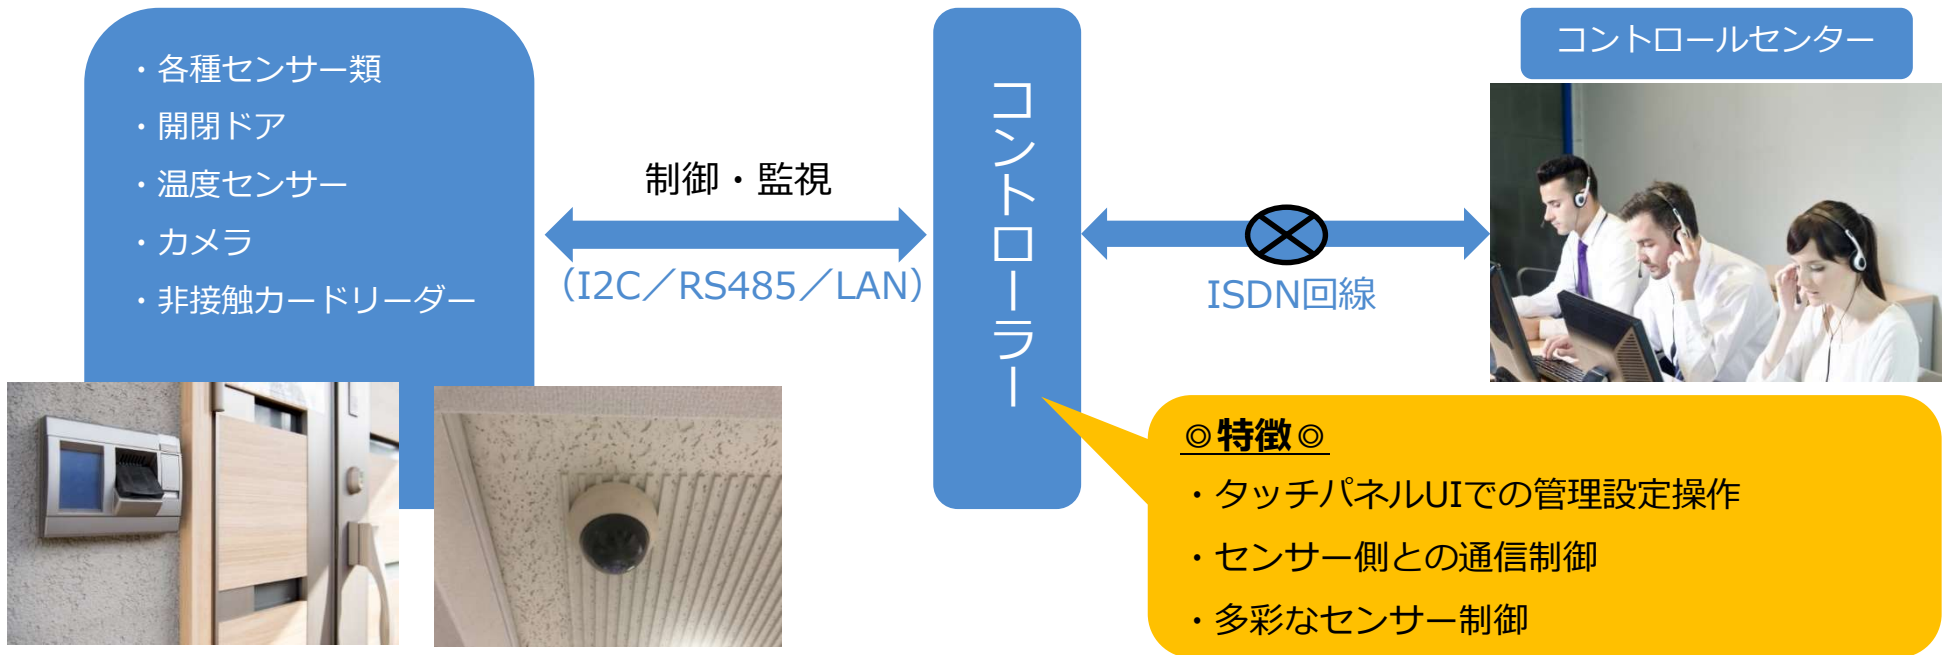

■ 入退室・安全管理システムの仕組み

- ・ **入退室管理システムとは**
セキュリティを強化するためにID入力やICカード等の認証の仕組みを利用し、『いつ、誰が、どこに』入室したのかを管理、記録するシステム
- ・ **安全管理システムとは**
建物内において不法侵入、非常通報等の異常を感知するシステム

これらのシステムをコントローラーで一元管理を実現！！

- ◎特徴◎
- ・ タッチパネルUIでの管理設定操作
 - ・ センサー側との通信制御
 - ・ 多彩なセンサー制御