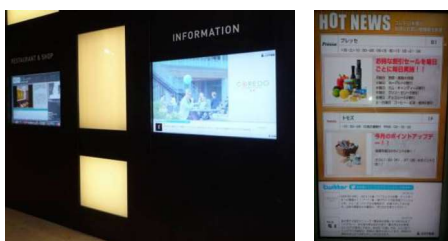

山陽地方大型商業施設内デジタルサイネージ

- ・生活雑貨やレストラン、ファッション、家電、アミューズメントなど山陽地方初の68店を含む計122の店舗が出店。
- ・タッチパネルでは全122店舗の詳細情報からイベント案内まで充実した施設情報を検索することができます。
- ・また、9面マルチディスプレイは施設情報のみならず広告の媒体として活用されオープン時には大手企業様含む約20社の広告が放映されています。

日本橋大型商業施設デジタルサイネージ

- ・CMSによりテナント情報などを簡単に変更できる、低価格施設管理DBを実現。
- ・twitterを使ってテナントが携帯から『今とっておきのつぶやき』をサイネージでリアルに配信。
- ・twitter承認、却下のワークフロー機能あり。却下の場合はメールでテナントへ通知。
- ・屋外設置のため、屋外対応型高輝度モニタを採用。
- ・CMSを使って、コンテンツの中身を自由に更新可能。

- ・国際空港第一旅客ターミナルビルに太陽光PR表示サイネージ・フライトインフォメーションサイネージ・ラウンジサイネージを導入いたしました。
- ・フライトインフォメーションサイネージ
各航空会社から送られてくるフライト情報をFLASHで読み取りリアルタイム表示をしています。文字はユニバーサルデザインを取り入れて優しく見やすい表示となっています。

※その他多数の実績がございます。