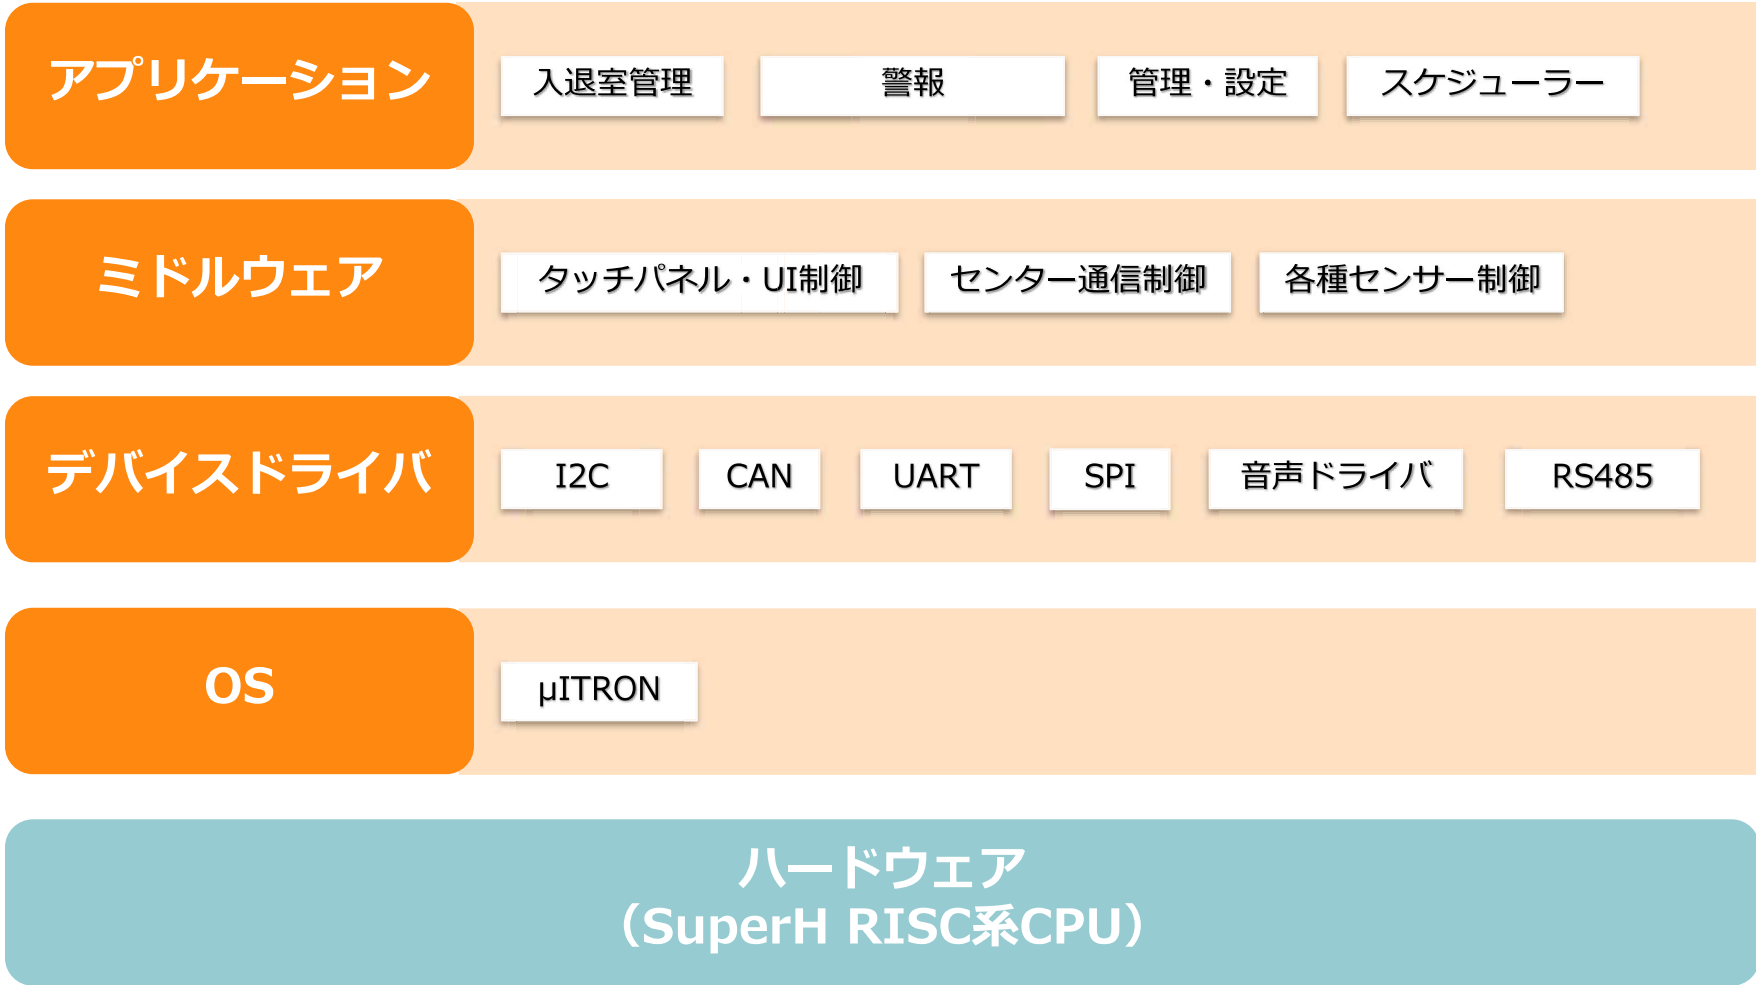

■入退室・安全管理システムにおけるコモドソリューションズの組込技術

■ ... コモドソリューションズ

■ ... 他社