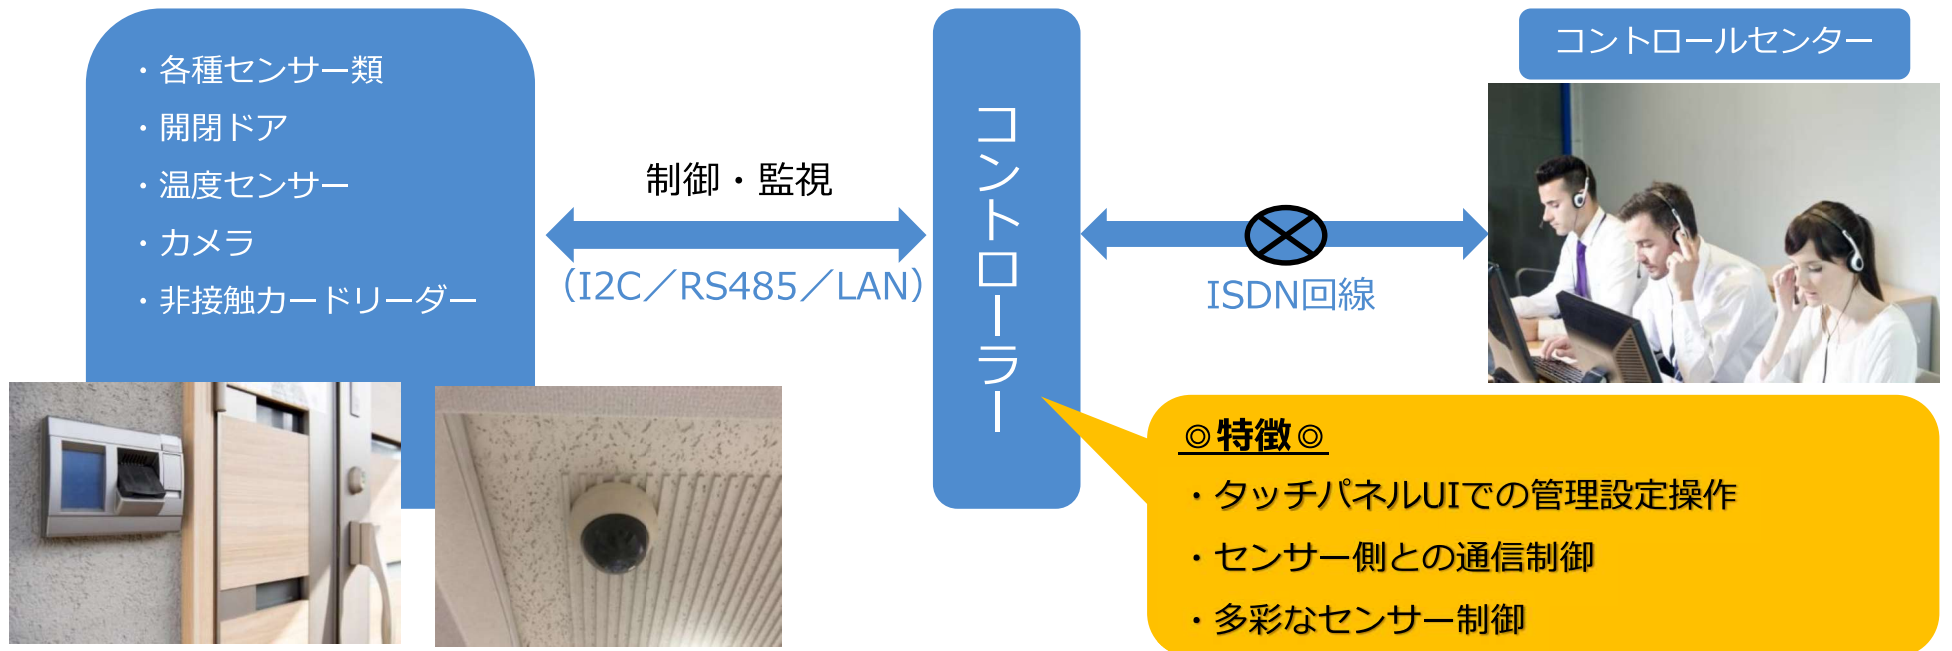

■入退室・安全管理システムの仕組み

- ・ **入退室管理システムとは**
セキュリティを強化するためにID入力やICカード等の認証の仕組みを利用し、『いつ、誰が、どこに』入室したのかを管理、記録するシステム
- ・ **安全管理システムとは**
建物内において不法侵入、非常通報等の異常を感知するシステム

これらのシステムをコントローラーで一元管理を実現！！

- ◎特徴◎
- ・ タッチパネルUIでの管理設定操作
 - ・ センサー側との通信制御
 - ・ 多彩なセンサー制御